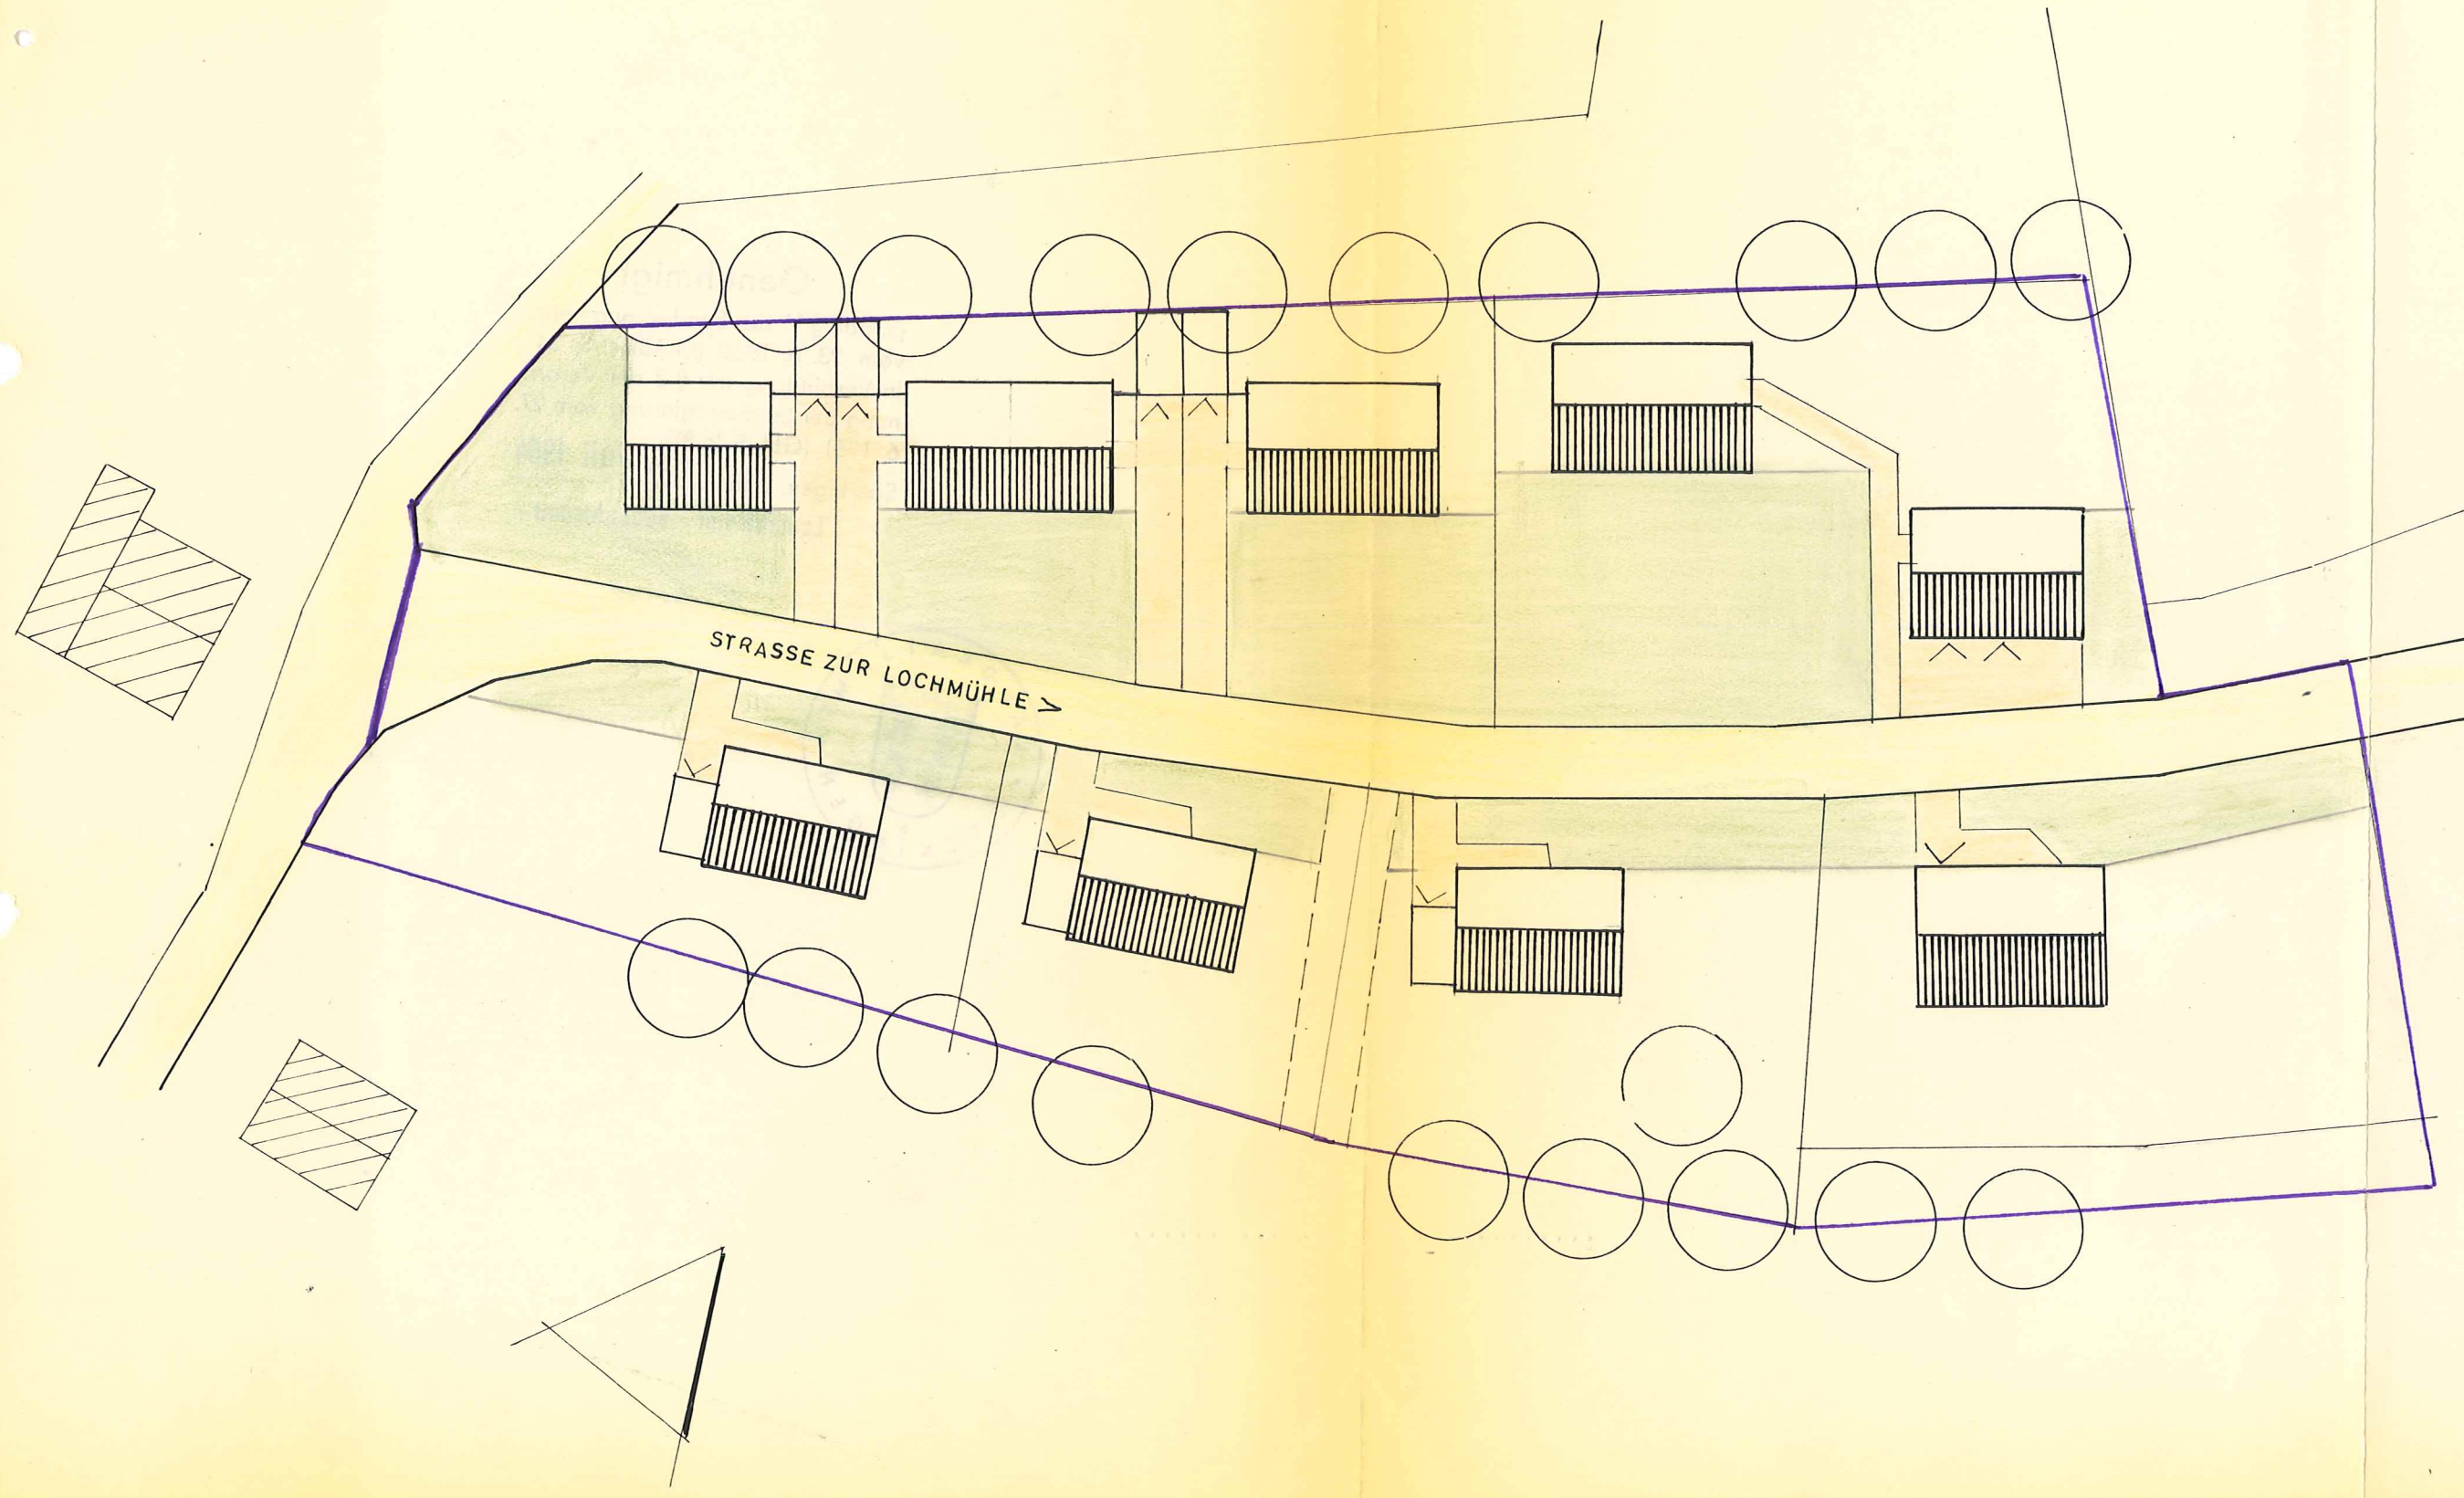

GEMEINDE: HARPOLINGEN KR. SÄCKINGEN
 TEILBEBAUUNGSPLAN FÜR DAS GEWANN: BREITE
 GESTALTUNGSPLAN MASSTAB 1:500
 Grundflächenzahl: 0.25

ANLAGE
 ZUM ANTRAG

- ERLÄUTERUNG
-  BESTEHENDE BÄAUBUNGEN
 -  NEUE GEPLANTE BÄAUBUNGEN
 -  EINGEGRIFFENE DACHNEIGUNGEN
 -  ÖFFENTLICHE GRÜNPLÄTZE
 -  PRIVATPARKPLÄTZE
 -  PRIVATGRÜNPLÄTZE
 -  EINGEGRIFFENE GRÄNZEN
 -  FREIPLÄTZLICHE GRÄNZEN