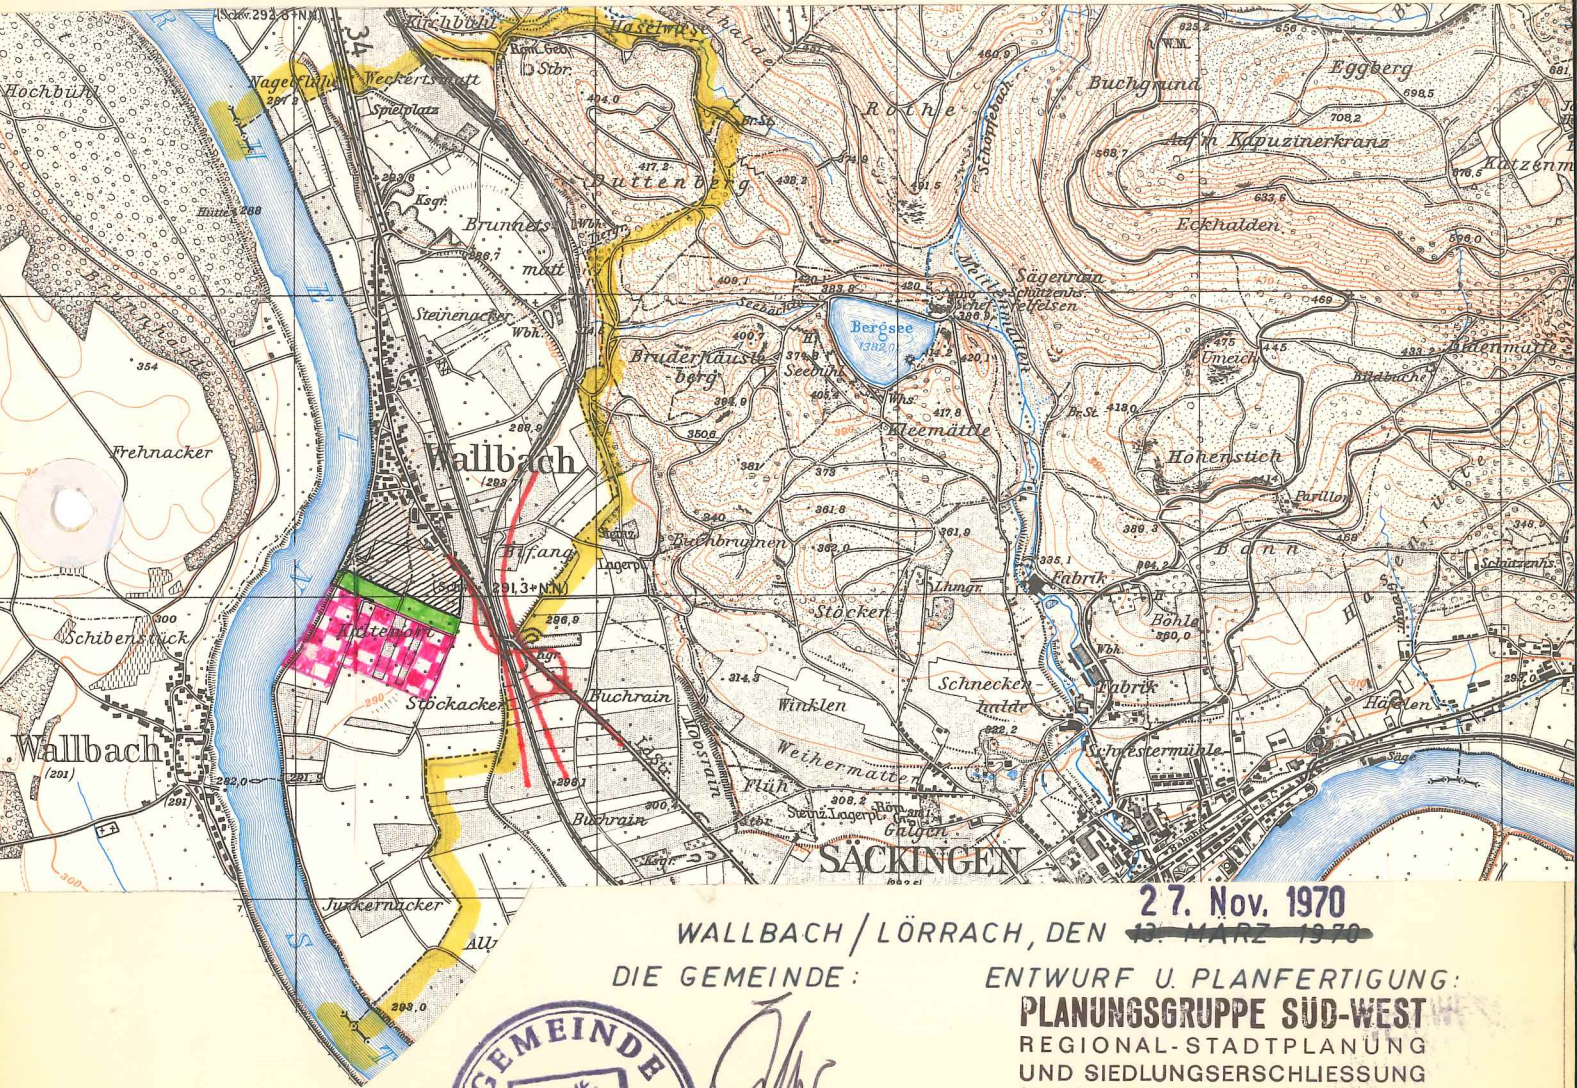

GEMEINDE WALLBACH
BEBAUUNGSPLAN „INDUSTRIEGEBIET“

ÜBERSICHTSPLAN

M - 1 : 25000

27. Nov. 1970

WALLBACH / LÖRRACH, DEN ~~13. MÄRZ 1970~~

DIE GEMEINDE:

ENTWURF U. PLANFERTIGUNG:

PLANUNGSGRUPPE SÜD-WEST